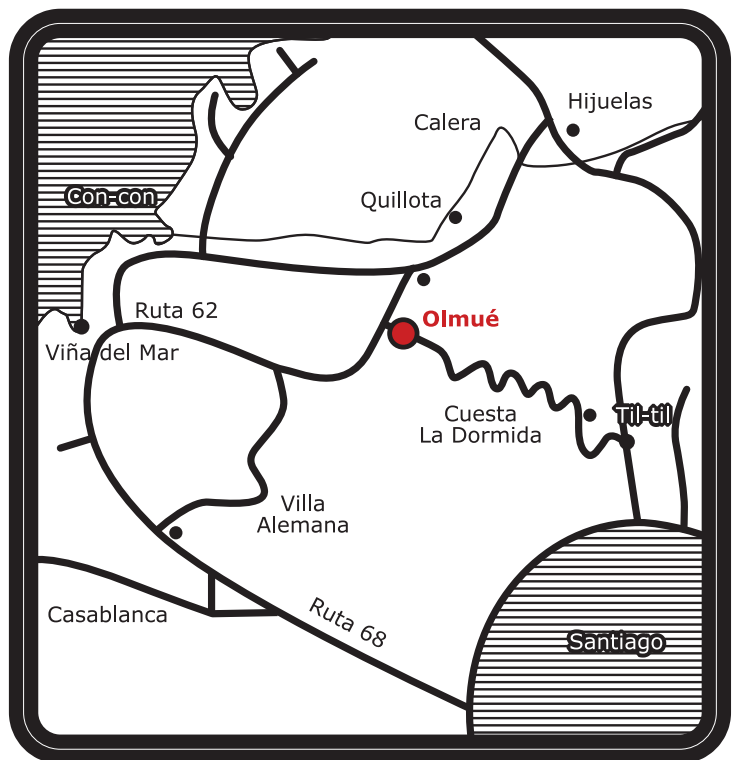

Centro de Creatividad y Artes Orientales

Ubicación:

Lo Rojas 2810-A Olmue Pard. 26
Fono: 33-443863 - 98489286

Distancias desde Olmué a:

Limache, 8 Km.
Viña del Mar, 42 Km.
Stgo vía Til-Til 90 Kms, por nueva Cuesta La Dormida
Santiago, vía Villa Alemana, Camino La Playa, 153 Km.
Santiago, vía La Calera, 152 Km.